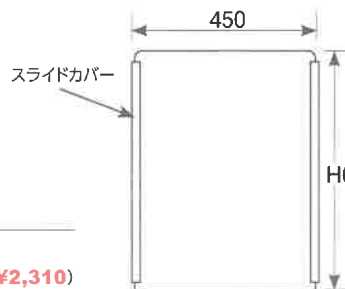

セット例

台の位置移動可能  
※台の組合せで  
パーティション  
変更可能。  
※下隙間が約10mm  
できます。

## アクリル板 [切込み無しタイプ] (3mm厚) (板のみ)

スライドカバー付 (300mm幅には付いていません)

(単位: mm)

300×H600 (切込み無)

E110-205-95

**¥2,540** (税抜 ¥2,310)

450×H600 (切込み無)

E110-205-70

**¥5,450** (税抜 ¥4,955)

600×H600 (切込み無)

E110-205-10

**¥6,630** (税抜 ¥6,028)

900×H600 (切込み無)

E110-205-30

**¥9,250** (税抜 ¥8,410)

1,200×H600 (切込み無)