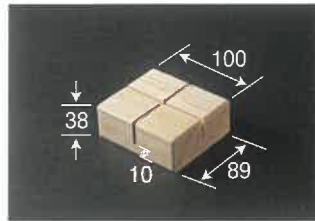

## 木製受台(Aタイプ)

(単位: mm)

パーティション用木製受台

E110-206-40 (小)

1個 **¥550** (税抜 ¥500)

パーティション用木製受台

E110-206-50 (大)

1個 **¥640** (税抜 ¥582)