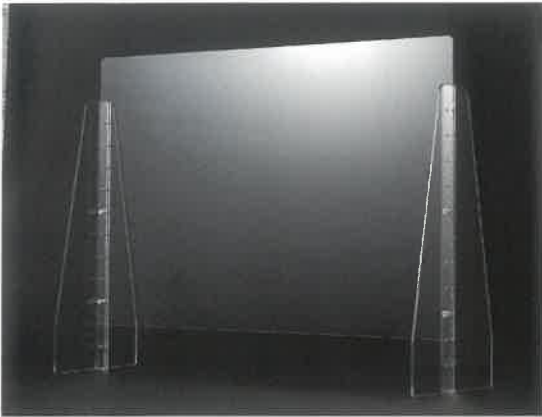

アクリル板 上下調節タイプ(ネジ止め)

(単位: mm)

アクリル板 W600×H600 (3mm厚)
E110-245-90 (足セット) **¥26,600** (税抜 ¥24,182)

アクリル板 W750×H600 (3mm厚)
E110-246-10 (足セット) **¥28,150** (税抜 ¥25,591)

アクリル板 W900×H600 (3mm厚)
E110-246-20 (足セット) **¥30,850** (税抜 ¥28,046)