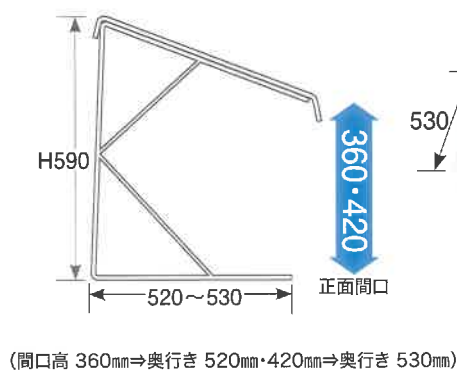

# スニーズガードシリーズ(ステンレス脚)

(単位: mm)

● アクリル板は取り外し可能。

● アクリル板を取り外して重ねて収納出来ます。

スニーズガード NJ10045 (S360)  
E110-207-75 **¥29,040**  
(税抜 ¥26,400)

スニーズガード NJ10046 (S420)  
E110-207-76 **¥29,040**  
(税抜 ¥26,400)

● 正面間口の高さが 360mm と 420mm の2種類ございます。  
● セッティングテーブルの高さが750mm以上には間口高 360mmタイプ、セッティングテーブルの高さが750mm以下には間口高が高い420mmタイプが適しています。