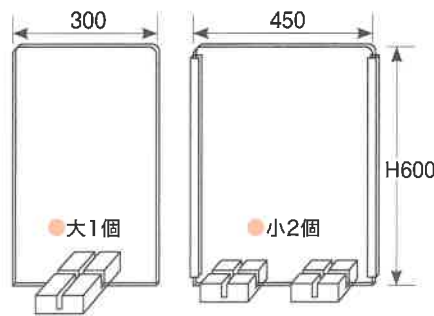

## 木製受台(Aタイプ)

(単位: mm)

パーティション用木製受台

E110-206-40 (小)

1個 **¥550** (税抜 ¥500)

パーティション用木製受台

E110-206-50 (大)

1個 **¥640** (税抜 ¥582)

セット例

台の位置移動可能  
※台の組合せで  
パーティション  
変更可能。  
※下隙間が約10mm  
できます。