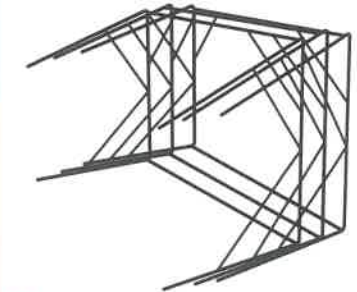

# スニーズガードシリーズ(ステンレス脚)

(単位: mm)

● アクリル板は取り外し可能。

● アクリル板を取り外して重ねて収納出来ます。

スニーズガード NJ10045 (S360)  
E110-207-75 **¥29,040**  
(税抜 ¥26,400)

スニーズガード NJ10046 (S420)  
E110-207-76 **¥29,040**  
(税抜 ¥26,400)

● 正面間口の高さが 360mm と 420mm の2種類ございます。  
● セッティングテーブルの高さが750mm以上には間口高 360mmタイプ、セッティングテーブルの高さが750mm以下には間口高が高い420mmタイプが適しています。