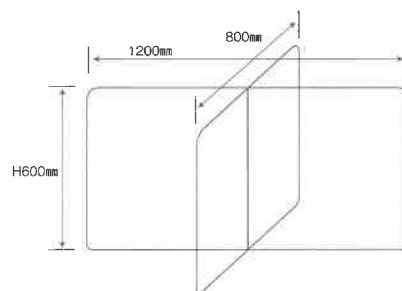

## クロスパーテーション(4mm厚) 1,000mm/1,200mm

(単位: mm)

※アクリル版カバーコートを剥がしてご使用下さい。

クロスパーテーション  
1,000×800×H600 (4mm厚)

E110-246-70  
¥8,900 (税抜 ¥8,091)

クロスパーテーション  
1,200×800×H600 (4mm厚)

E110-246-80  
¥9,530 (税抜 ¥8,664)