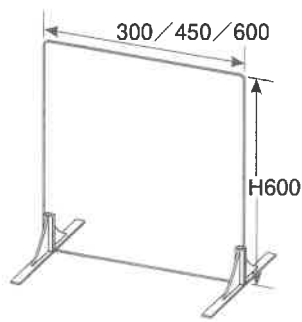

ABS樹脂脚(Bタイプ)

●ワイド300・450・600など
小さい商品に向いています。

(単位: mm)

セット例