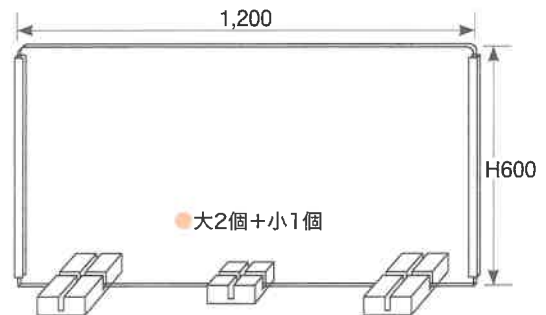

## 木製受台(Aタイプ)

(単位: mm)

パーティション用木製受台

E110-206-40 (小)

1個 **¥550** (税抜 ¥500)

パーティション用木製受台

E110-206-50 (大)

1個 **¥640** (税抜 ¥582)

セット例

台の位置移動可能  
※台の組合せで  
パーティション  
変更可能。  
※下隙間が約10mm  
できます。