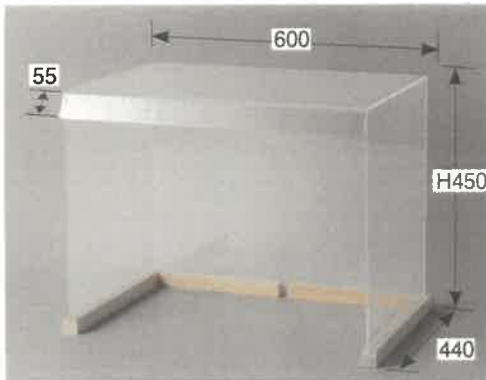

スニーズガード 木製脚付タイプ

(単位: mm)

スニーズガード(ひさし付)
木製脚付タイプ(木製脚2本)
E110-245-30
¥28,150 (税抜 ¥25,591)
(3mm厚)