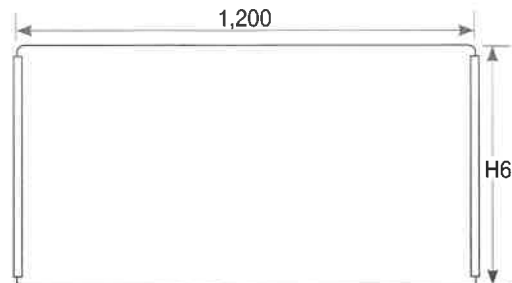

## アクリル板 [切込み無しタイプ] (3mm厚) (板のみ)

スライドカバー付 (300mm幅には付いていません)

(単位: mm)

300×H600 (切込み無)

E110-205-95

**¥2,540** (税抜 ¥2,310)

450×H600 (切込み無)

E110-205-70

**¥5,450** (税抜 ¥4,955)

600×H600 (切込み無)

E110-205-10

**¥6,630** (税抜 ¥6,028)

900×H600 (切込み無)

E110-205-30

**¥9,250** (税抜 ¥8,410)

1,200×H600 (切込み無)