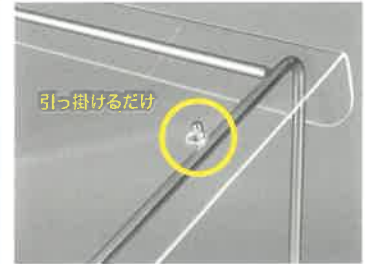

# スニーズガードシリーズ(ステンレス脚)

(単位: mm)

● アクリル板は取り外し可能。

● アクリル板を取り外して重ねて収納出来ます。

スニーズガード NJ10045 (S360)  
E110-207-75 **¥29,040**  
(税抜 ¥26,400)

スニーズガード NJ10046 (S420)  
E110-207-76 **¥29,040**  
(税抜 ¥26,400)

● 正面間口の高さが 360mm と 420mm の2種類ございます。  
● セッティングテーブルの高さが750mm以上には間口高 360mmタイプ、セッティングテーブルの高さが750mm以下には間口高が高い420mmタイプが適しています。