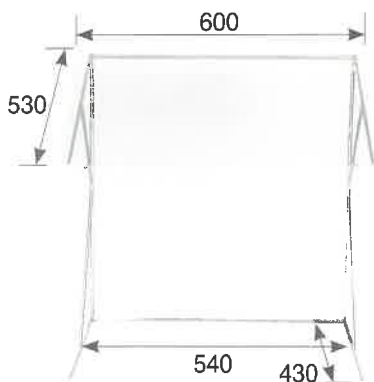

# スニーズガードシリーズ(ステンレス脚)

(単位: mm)

● アクリル板は取り外し可能。

● アクリル板を取り外して重ねて収納出来ます。

スニーズガード NJ10045 (S360)  
E110-207-75 **¥29,040**  
(税抜 ¥26,400)

スニーズガード NJ10046 (S420)  
E110-207-76 **¥29,040**  
(税抜 ¥26,400)

● 正面間口の高さが 360mm と 420mm の2種類ございます。  
● セッティングテーブルの高さが750mm以上には間口高 360mmタイプ、セッティングテーブルの高さが750mm以下には間口高が高い420mmタイプが適しています。