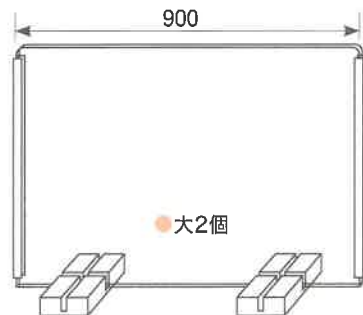

## 木製受台(Aタイプ)

(単位: mm)

パーティション用木製受台

E110-206-40 (小)

1個 **¥550** (税抜 ¥500)

パーティション用木製受台

E110-206-50 (大)

1個 **¥640** (税抜 ¥582)

セット例

台の位置移動可能  
※台の組合せで  
パーティション  
変更可能。  
※下隙間が約10mm  
できます。