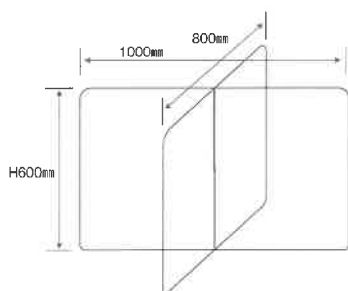

## スニーズガード 組立タイプ

(単位: mm)

収納時

●コンパクトに収納がポイント。

スニーズガード 組立タイプ  
E110-304-90  
¥49,900 (税抜 ¥45,364)  
(3mm厚)

## 衝立(すりガラス調アクリル板)スチール脚

(単位: mm)

衝立・すりガラス調  
アクリルパーテーション (3mm厚)

E110-246-50 脚シルバー  
¥61,700 (税抜 ¥56,091)

E110-246-60 脚ブラック  
¥61,700 (税抜 ¥56,091)

**別注サイズ製作可能です**

ご相談下さい、お見積致します。  
スチール脚 黒/シルバー ご指定下さい。

## クロスパーテーション(4mm厚) 1,000mm/1,200mm

(単位: mm)

※アクリル版カバーコートを剥がしてご使用下さい。

クロスパーテーション  
1,000×800×H600 (4mm厚)

E110-246-70  
¥8,900 (税抜 ¥8,091)

クロスパーテーション  
1,200×800×H600 (4mm厚)

E110-246-80  
¥9,530 (税抜 ¥8,664)