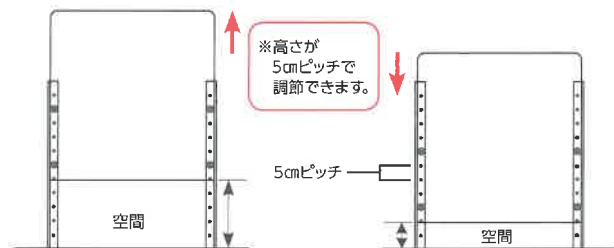

## アクリル板 上下調節タイプ(ネジ止め)

(単位: mm)

アクリル板 W600×H600 (3mm厚)  
E110-245-90 (足セット) **¥26,600** (税抜 ¥24,182)

アクリル板 W750×H600 (3mm厚)  
E110-246-10 (足セット) **¥28,150** (税抜 ¥25,591)

アクリル板 W900×H600 (3mm厚)  
E110-246-20 (足セット) **¥30,850** (税抜 ¥28,046)

## アクリル板 センタースペースタイプ(ネジ止め)

(単位: mm)

● 中央(センター)部分にスペースが欲しい時に便利です。

**別注サイズ製作可能です**  
ご相談下さい、お見積致します。

センタースペース 角タイプ  
E110-246-30  
**¥54,300** (税抜 ¥49,364)  
(3mm厚) ※アクリル板用ストッパー付

センタースペース 長角タイプ  
E110-246-40  
**¥59,700** (税抜 ¥54,273)  
(3mm厚) ※アクリル板用ストッパー付