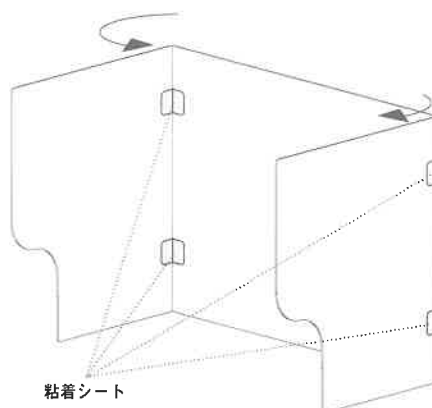

コ型パーテーション(3mm厚)

(単位: mm)

商品説明動画を
ご覧になれます。

コ型パーテーション
580×350×H400 (3mm厚)

折りたたみ式
E110-246-90

¥5,450 (税抜 ¥4,955)