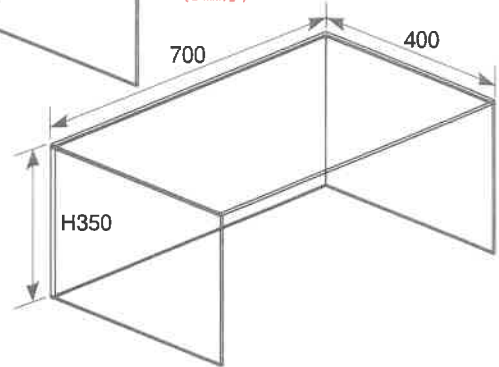

スニーズガード箱タイプ(700)
E110-304-70
¥19,050 (税抜 ¥17,319)
(3mm厚)