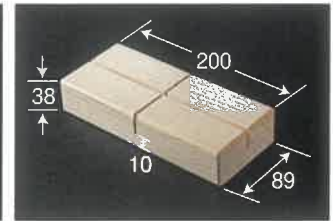

パーティション用木製受台

木製受台(Aタイプ)

(単位: mm)