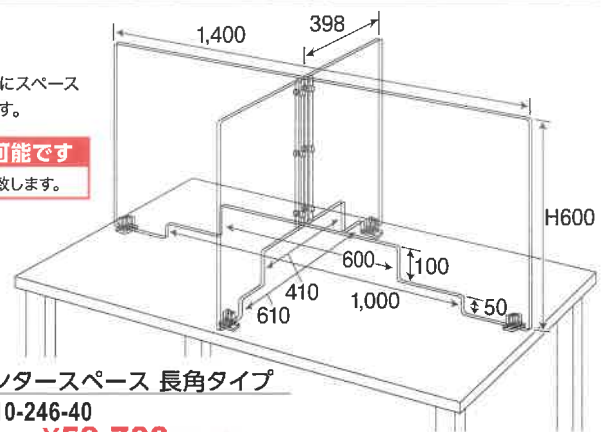

## アクリル板 センタースペースタイプ(ネジ止め)

(単位: mm)

● 中央(センター)部分にスペースが欲しい時に便利です。

**別注サイズ製作可能です**  
ご相談下さい、お見積致します。

センタースペース 角タイプ  
E110-246-30  
**¥54,300** (税抜 ¥49,364)  
(3mm厚) ※アクリル板用ストッパー付

センタースペース 長角タイプ  
E110-246-40  
**¥59,700** (税抜 ¥54,273)  
(3mm厚) ※アクリル板用ストッパー付