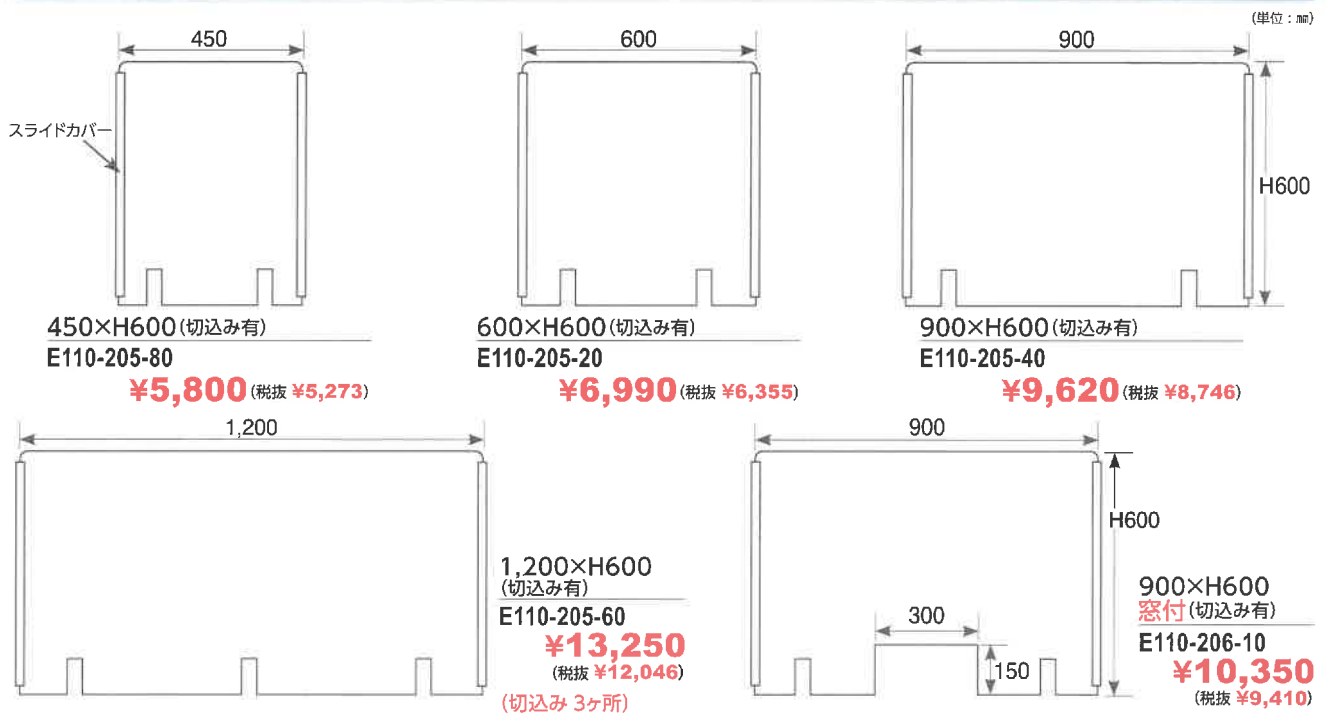

## アクリル板〔切込みタイプ〕(3mm厚) (板のみ) スライドカバー付