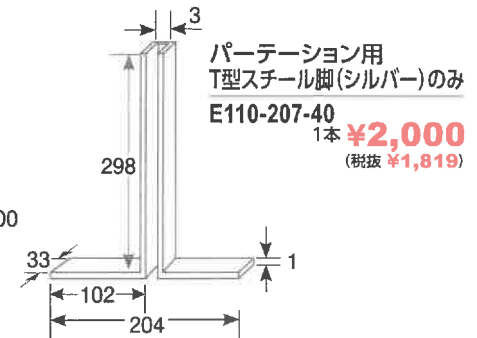

## ABS樹脂脚(Bタイプ)

●ワイド300・450・600など  
小さい商品に向いています。

(単位: mm)

セット例

パーティション用樹脂脚(黒塗)

E110-305-50

1本 **¥730** (税抜 ¥664)

## スチールT型脚(Cタイプ)

●ワイド900・1,200など  
大きい商品に向いています。

(単位: mm)

セット例

パーティション用  
T型スチール脚(シルバー)のみ

E110-207-40

1本 **¥2,000**  
(税抜 ¥1,819)

## スチール脚(Dタイプ) (ネジ式タイプ)

止めネジ付

●ワイド900・1,200など大  
きい商品に向いています。

(単位: mm)

セット例

※下隙間が約15mmできます。

パーティション用ネジ式スチール脚(白)のみ  
E110-206-60 1本 **¥2,730** (税抜 ¥2,482)

① 透明度の高い  
アクリル樹脂製なので  
仕切りがあっても特別  
違和感を感じることは  
ありません。