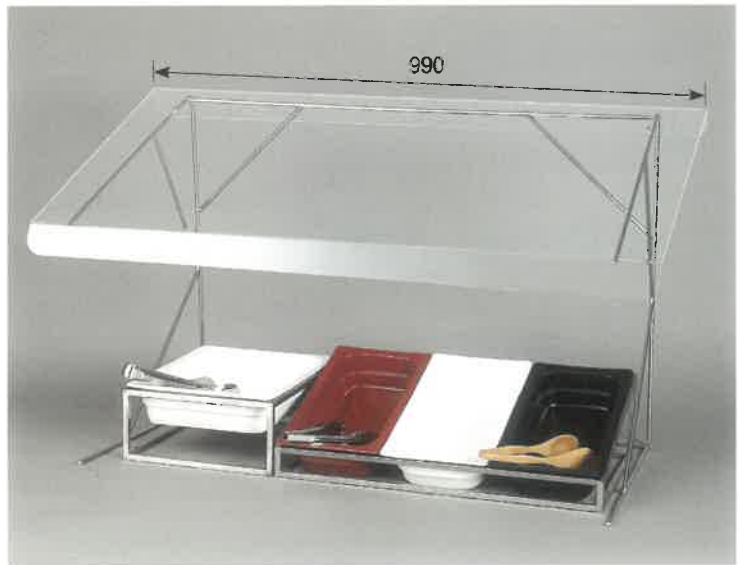

# スニーズガードシリーズ(ステンレス脚)

(単位: mm)

● アクリル板は取り外し可能。

● アクリル板を取り外して重ねて収納出来ます。

スニーズガード NJ10045 (S360)  
E110-207-75 **¥29,040**  
(税抜 ¥26,400)

スニーズガード NJ10046 (S420)  
E110-207-76 **¥29,040**  
(税抜 ¥26,400)

● 正面間口の高さが 360mm と 420mm の2種類ございます。  
● セッティングテーブルの高さが750mm以上には間口高 360mmタイプ、セッティングテーブルの高さが750mm以下には間口高が高い420mmタイプが適しています。