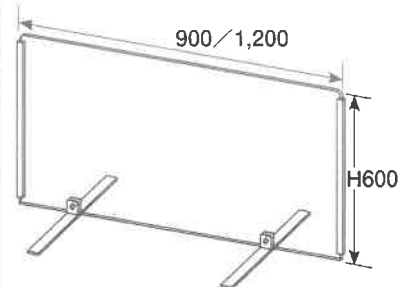

## スチールT型脚(Cタイプ)

●ワイド900・1,200など  
大きい商品に向いています。

(単位: mm)

セット例

パーティション用  
T型スチール脚(シルバー)のみ

E110-207-40

1本 **¥2,000**  
(税抜 ¥1,819)

## スチール脚(Dタイプ) (ネジ式タイプ)

止めネジ付

●ワイド900・1,200など大  
きい商品に向いています。

(単位: mm)

セット例

※下隙間が約15mmできます。

パーティション用ネジ式スチール脚(白)のみ  
E110-206-60 1本 **¥2,730** (税抜 ¥2,482)

① 透明度の高い  
アクリル樹脂製なので  
仕切りがあっても特別  
違和感を感じることは  
ありません。