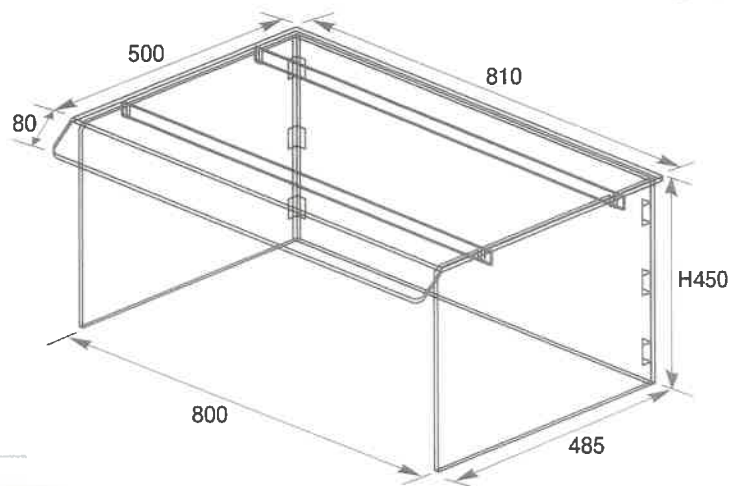

## スニーズガード 組立タイプ

(単位: mm)

収納時

●コンパクトに収納がポイント。

スニーズガード 組立タイプ  
E110-304-90  
¥49,900 (税抜 ¥45,364)  
(3mm厚)