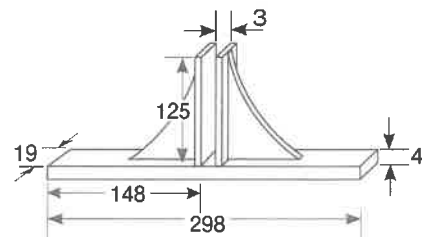

## スチールT型脚(Cタイプ)

●ワイド900・1,200など  
大きい商品に向いています。

(単位: mm)

セット例

パーティション用  
T型スチール脚(シルバー)のみ

E110-207-40

1本 **¥2,000**  
(税抜 ¥1,819)