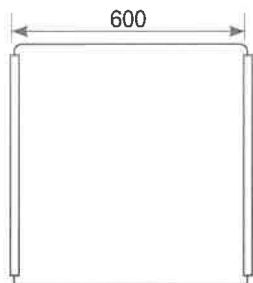

セット例

台の位置移動可能  
※台の組合せで  
パーティション  
変更可能。  
※下隙間が約10mm  
できます。

## アクリル板 [切込み無しタイプ] (3mm厚) (板のみ)

スライドカバー付 (300mm幅には付いていません)

(単位: mm)

300×H600 (切込み無)

E110-205-95

**¥2,540** (税抜 ¥2,310)

450×H600 (切込み無)

E110-205-70

**¥5,450** (税抜 ¥4,955)

600×H600 (切込み無)

E110-205-10

**¥6,630** (税抜 ¥6,028)

900×H600 (切込み無)

E110-205-30

**¥9,250** (税抜 ¥8,410)

1,200×H600 (切込み無)