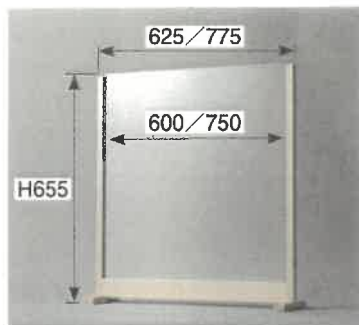

## アクリル板 センタースペースタイプ(ネジ止め)

(単位: mm)

● 中央(センター)部分にスペースが欲しい時に便利です。

**別注サイズ製作可能です**  
ご相談下さい、お見積致します。

センタースペース 角タイプ  
E110-246-30  
**¥54,300** (税抜 ¥49,364)  
(3mm厚) ※アクリル板用ストッパー付

センタースペース 長角タイプ  
E110-246-40  
**¥59,700** (税抜 ¥54,273)  
(3mm厚) ※アクリル板用ストッパー付

# アクリル板 木製フレームタイプ

(単位: mm)

木製フレーム(白木)

アクリル板 W600×H600 (2mm厚)

E110-245-40

¥13,600 (税抜 ¥12,364)

アクリル板 W750×H600 (2mm厚)

E110-245-60