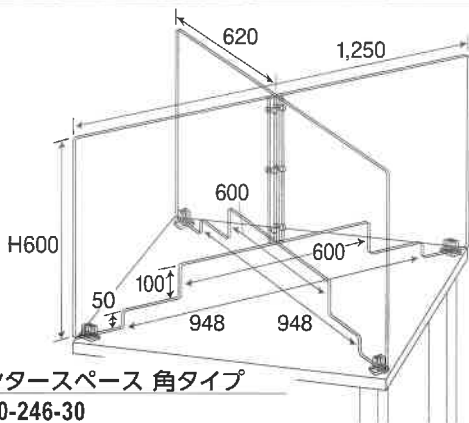

## アクリル板 上下調節タイプ(ネジ止め)

(単位: mm)

アクリル板 W600×H600 (3mm厚)  
E110-245-90 (足セット) **¥26,600** (税抜 ¥24,182)

アクリル板 W750×H600 (3mm厚)  
E110-246-10 (足セット) **¥28,150** (税抜 ¥25,591)

アクリル板 W900×H600 (3mm厚)  
E110-246-20 (足セット) **¥30,850** (税抜 ¥28,046)

## アクリル板 センタースペースタイプ(ネジ止め)

(単位: mm)

● 中央(センター)部分にスペースが欲しい時に便利です。

**別注サイズ製作可能です**  
ご相談下さい、お見積致します。

センタースペース 角タイプ  
E110-246-30  
**¥54,300** (税抜 ¥49,364)  
(3mm厚) ※アクリル板用ストッパー付

センタースペース 長角タイプ  
E110-246-40  
**¥59,700** (税抜 ¥54,273)  
(3mm厚) ※アクリル板用ストッパー付