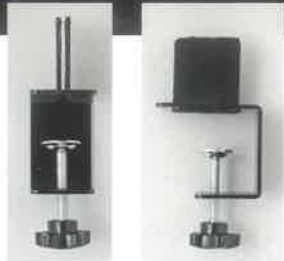

デスクランプ  
サイドタイプ **鉄**

E110-209-50

1個 **¥1,320**  
(税抜 ¥1,200)

デスクランプ  
センタータイプ **鉄**

E110-209-60

1個 **¥1,320**  
(税抜 ¥1,200)