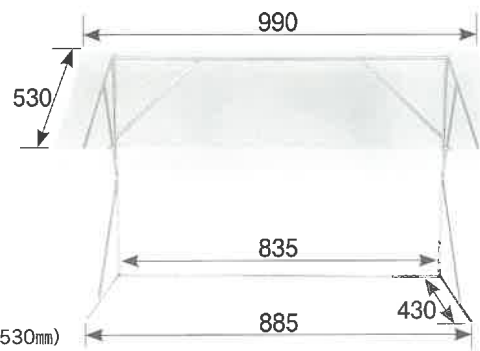

# スニーズガードシリーズ(ステンレス脚)

(単位: mm)

● アクリル板は取り外し可能。

● アクリル板を取り外して重ねて収納出来ます。

スニーズガード NJ10045 (S360)  
E110-207-75 **¥29,040**  
(税抜 ¥26,400)

スニーズガード NJ10046 (S420)  
E110-207-76 **¥29,040**  
(税抜 ¥26,400)

● 正面間口の高さが 360mm と 420mm の2種類ございます。  
● セッティングテーブルの高さが750mm以上には間口高 360mmタイプ、セッティングテーブルの高さが750mm以下には間口高が高い420mmタイプが適しています。