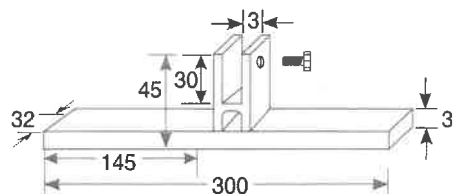

## スチール脚(Dタイプ) (ネジ式タイプ)

止めネジ付

●ワイド900・1,200など大  
きい商品に向いています。

(単位: mm)

セット例

※下隙間が約15mmできます。

パーティション用ネジ式スチール脚(白)のみ  
E110-206-60 1本 **¥2,730** (税抜 ¥2,482)

① 透明度の高い  
アクリル樹脂製なので  
仕切りがあっても特別  
違和感を感じることは  
ありません。