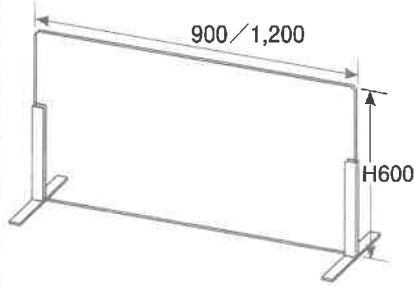

スチールT型脚(Cタイプ)

●ワイド900・1,200など
大きい商品に向いています。

(単位: mm)

セット例