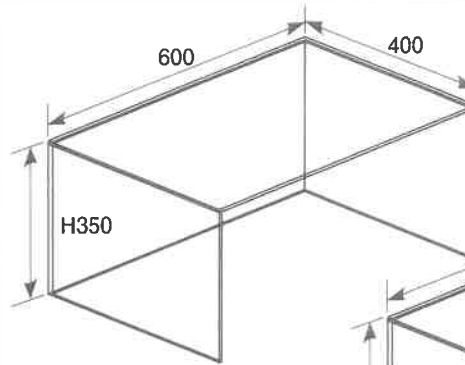

スニーズガード箱タイプ(600)
E110-304-60
¥17,100 (税抜 ¥15,546)
(3mm厚)