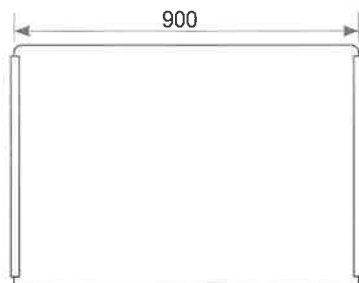

## アクリル板 [切込み無しタイプ] (3mm厚) (板のみ)

スライドカバー付 (300mm幅には付いていません)

(単位: mm)

300×H600 (切込み無)

E110-205-95

**¥2,540** (税抜 ¥2,310)

450×H600 (切込み無)

E110-205-70

**¥5,450** (税抜 ¥4,955)

600×H600 (切込み無)

E110-205-10

**¥6,630** (税抜 ¥6,028)

900×H600 (切込み無)

E110-205-30

**¥9,250** (税抜 ¥8,410)

1,200×H600 (切込み無)